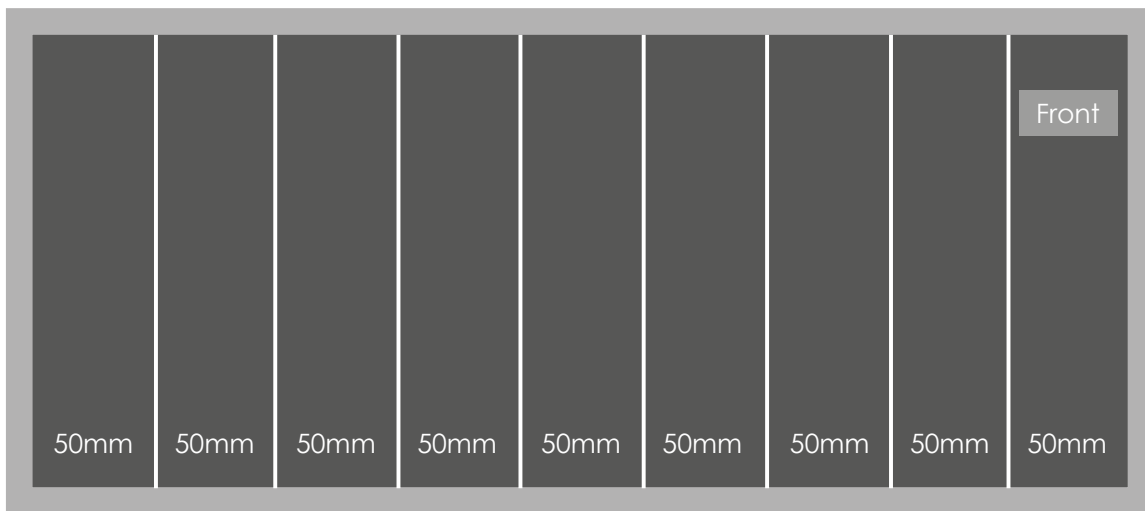

# Klatschpappe

18 Seiten, Zickzackfalz

**Geschlossenes Endformat (gefaltet):** 50 x 320 mm

**Offenes Endformat (beschnitten):** 450 x 320 mm

**Datenformat (offenes Format inkl. Beschnittzugabe):** 454 x 324 mm

**Beschnittzugabe:** 2 mm