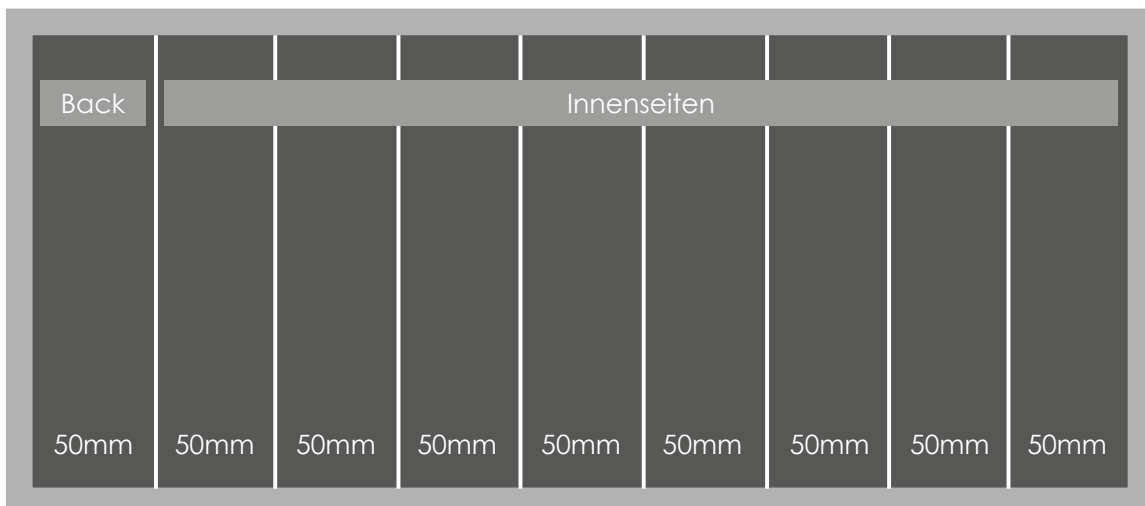

# Klatschpappe

18 Seiten, Zickzackfalz

**Geschlossenes Endformat (gefaltet):** 50 x 320 mm

**Offenes Endformat (beschnitten):** 450 x 320 mm

**Datenformat (offenes Format inkl. Beschnittzugabe):** 454 x 324 mm

**Beschnittzugabe:** 2 mm

## **Abstand zum Endformat:**

Schriften und Objekte, die nicht angeschnitten werden sollen, müssen ca. 3 – 5 mm vom Endformatrahmen entfernt liegen.